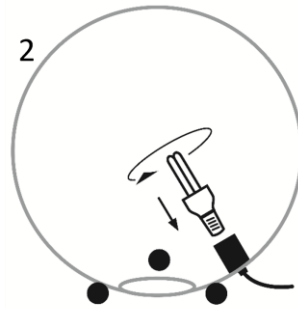

Photometrische Daten

Eulumdat

Mechanik

Durchmesser [cm]

30

Höhe [cm]

32

Artikelgewicht [kg]

Anschluss

Eurostecker

Schutz

Schutzklasse: II

Schutzart: IP00

Steuerung

Steuerbare

Leuchtmittel sind im Handel erhältlich

Austauschbarkeit

Produktgruppe: Snowball Tischleuchte

Leuchten dieser Produktgruppe sind in Durchmessern von 30 cm bis 60 cm mit E27 Fassung erhältlich.

Montageanleitung

In die Öffnung unterhalb des Leuchtenkörpers greifen (1) und das Leuchtmittel in die seitlich des Lochs angebrachte Fassung einsetzen (2).