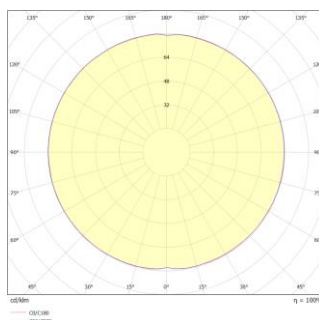

Elektrotechnik

Netzspannung

230V~ / 50Hz

Energieverbrauch im Betrieb

max. 25W

Kabellänge

2 m

Anschluss

Eurostecker